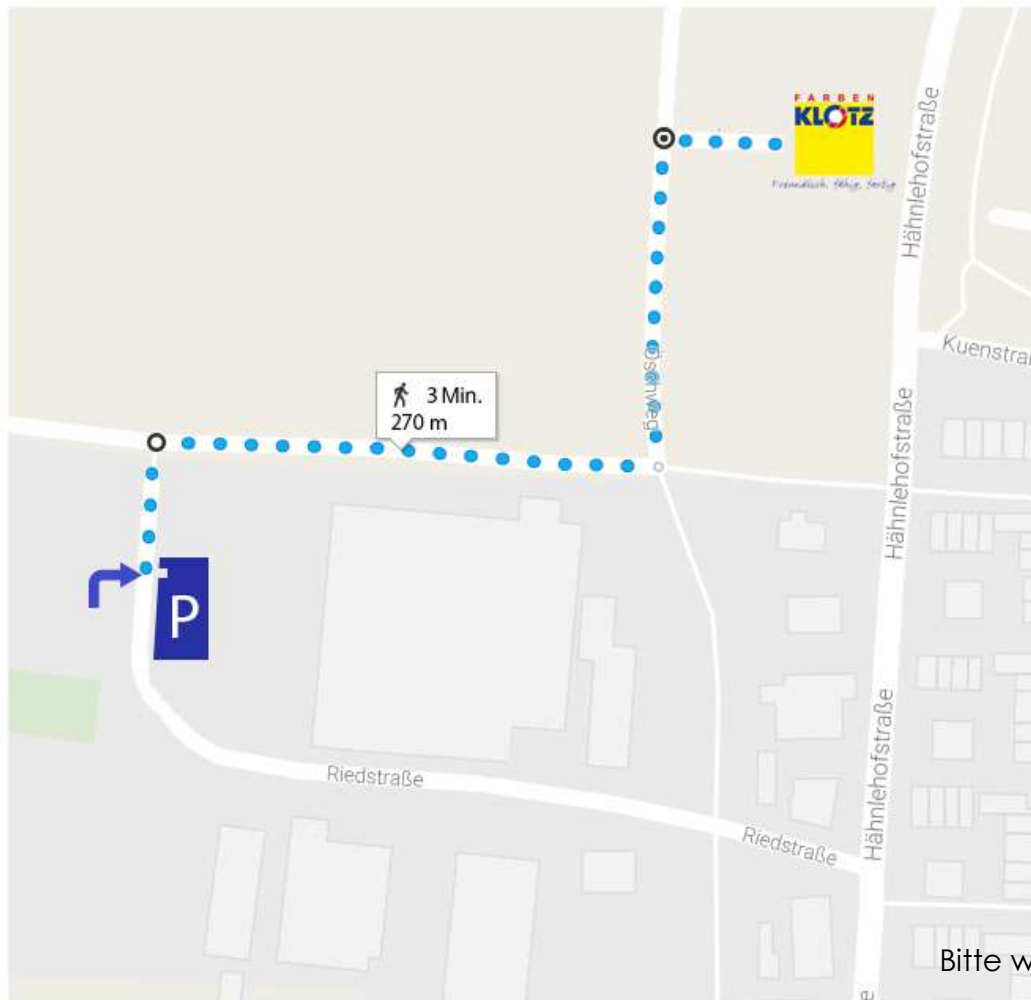

**Adresse für Navigation: Firma Tox, Riedstr. 7
88250 Weingarten**

Bitte parken Sie Ihr Auto in Weingarten auf dem großen Parkplatz in der Riedstraße 7 (**Fa. Tox**)
Folgen Sie den Ausschilderungen bis zur Niederlassung